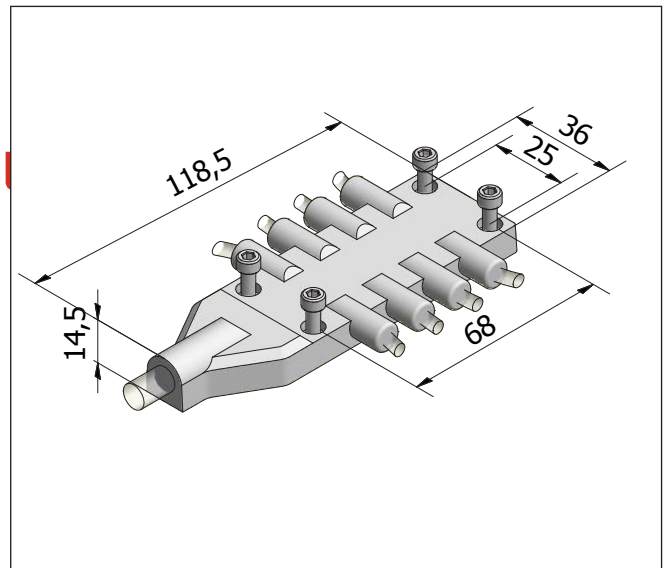

SPLITTER 6

Tensione nominale (max.) Max voltage Max. Spannung	60 V AC/DC
Portata massima contatti Max. current Max. Strom	3 A
Portata massima cavo Max. cable current Kabel Max. Strom	4 A

SPLITTER 8

Tensione nominale (max.) Max voltage Max. Spannung	60 V AC/DC
Portata massima contatti Max. current Max. Strom	3 A
Portata massima cavo Max. cable current Kabel Max. Strom	4 A

SPLITTER 12

Tensione nominale (max.) Max voltage Max. Spannung	60 V AC/DC
Portata massima contatti Max. current Max. Strom	3 A
Portata massima cavo Max. cable current Kabel Max. Strom	4 A