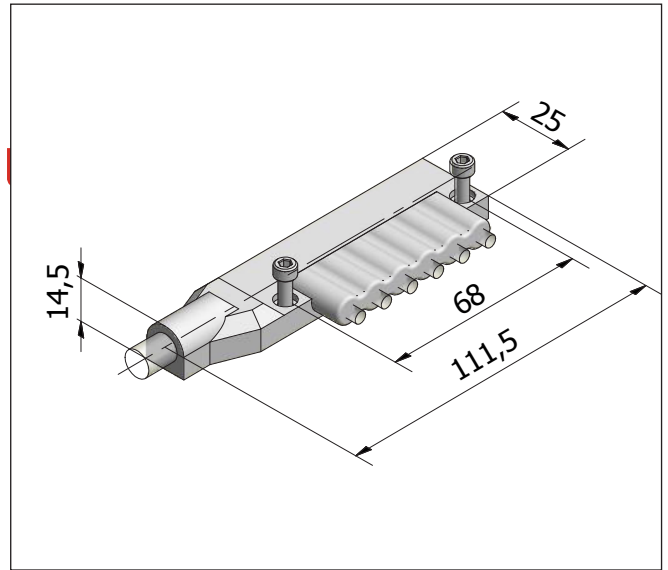

SPLITTER 6

Tensione nominale (max.) Max voltage Max. Spannung	60 V AC/DC
Portata massima contatti Max. current Max. Strom	3 A
Portata massima cavo Max. cable current Kabel Max. Strom	4 A

SPLITTER 8

Tensione nominale (max.) Max voltage Max. Spannung	60 V AC/DC
Portata massima contatti Max. current Max. Strom	3 A
Portata massima cavo Max. cable current Kabel Max. Strom	4 A

SPLITTER 12

Tensione nominale (max.) Max voltage Max. Spannung	60 V AC/DC
Portata massima contatti Max. current Max. Strom	3 A
Portata massima cavo Max. cable current Kabel Max. Strom	4 A